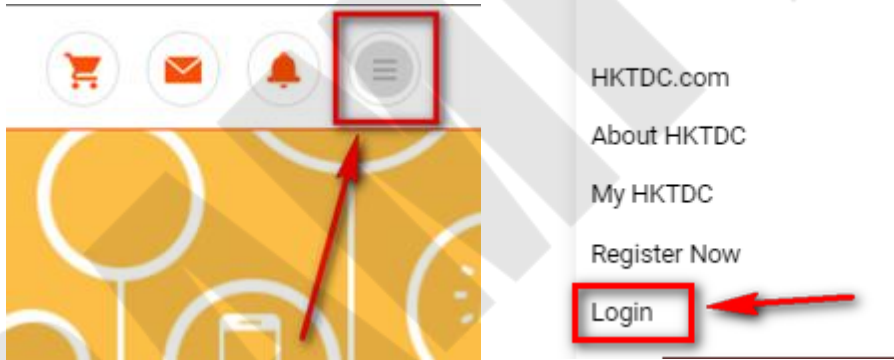

3. Advertising Subscription — online period

Step 1: Go to <https://sourcing.hktdc.com/>, click then click "Login".