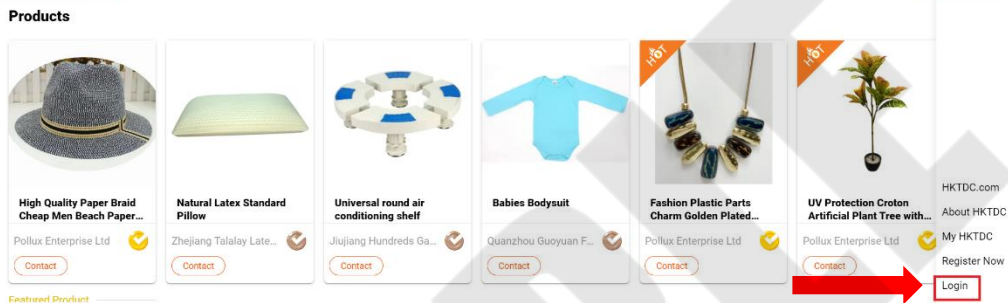

3. Advertising Subscription — online period

Step 1: Go to <https://sourcing.hktdc.com/>, click then click "Login".