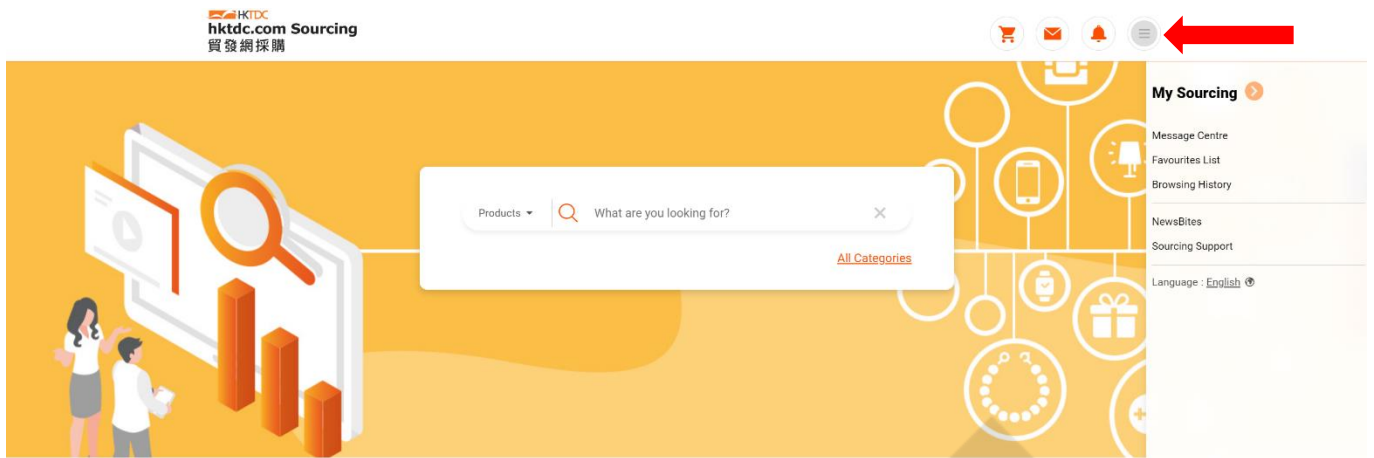

[Contact](#)

Black Leather Zip-on Jacket

[Contact](#)

\$Testing_Product_01-001

[Contact](#)

3. Advertising Subscription — online period

Step 1: Go to <https://sourcing.hktdc.com/>, click  then click "Login".