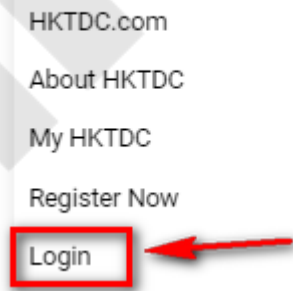

[Contact](#)

Black Leather Zip-on Jacket

[Contact](#)

\$Testing_Product_01-001

[Contact](#)

3. Advertising Subscription — online period

Step 1: Go to <https://sourcing.hktdc.com/>, click  then click "Login".