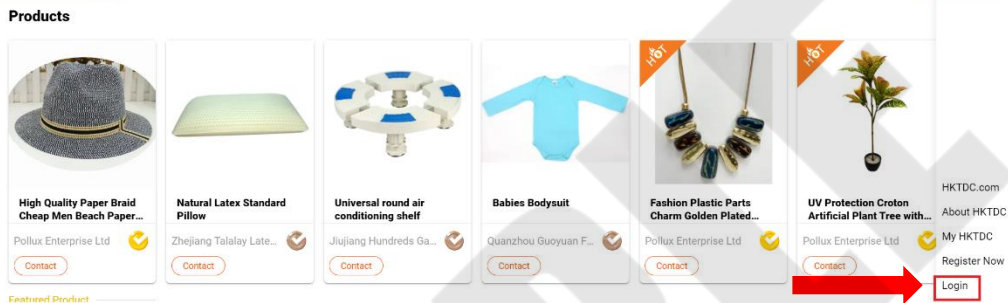

[Contact](#)

Black Leather Zip-on Jacket

[Contact](#)

\$Testing_Product_01-001

[Contact](#)

3. Advertising Subscription — online period

Step 1: Go to <https://sourcing.hktdc.com/>, click  then click "Login".